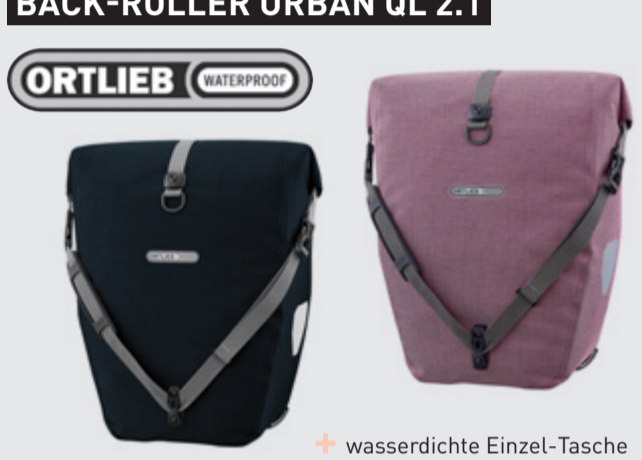

BACK-ROLLER URBAN QL 2.1

ORTLIEB WATERPROOF

- + wasserdichte Einzel-Tasche für den Weg zu Arbeit, Uni oder Schule
- + die Tasche aus einem Cordura-Mix im textilen Look gefertigt
- + Farben: ash rose & marine blau
- + Volumen 20 Liter

statt 90,-

75,-

-16%